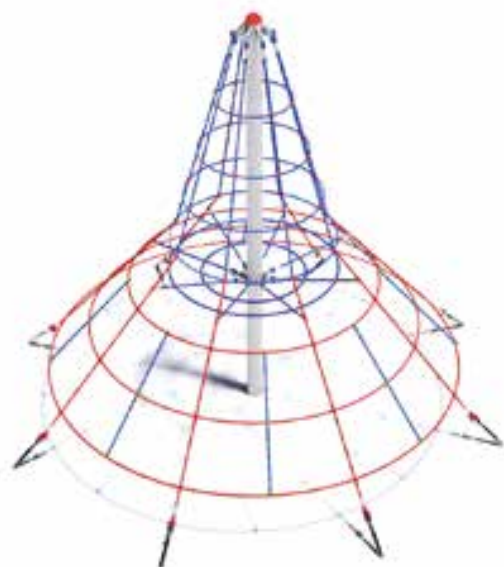

Średnica / Diameter 450 cm
Wysokość / Height 300 cm

Wys. upadku / CFH-HIC: 1,6 m

Pole strefy bezpieczeństwa: 26,4 m² /
Safety zone field 26.4 m²

ROPE SYSTEMS

• **MERKURY**

Piramida linowa **MERKURY** *MERCURY rope pyramid*