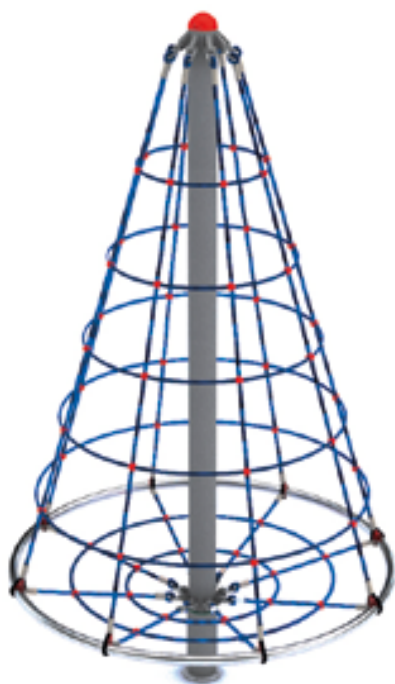

Stożek wspinaczkowy linowy Rope climbing cone

- LST

	Wiek / age: 3-15
	Max. ilość / users: 4 (1-2 zalecane / recommended)
	Średnica / Diameter 164 cm Wysokość / Height 285 cm
	Wys. upadku / CFH-HIC: 2,5 m
	Pole strefy bezpieczeństwa: 26,4 m² / Safety zone field 26.4 m²

Stożek wspinaczkowy linowy obrotowy Rotating rope climbing cone

- LSTO

	Wiek / age: 3-15
	Max. ilość / users: 4 (1-2 zalecane / recommended)
	Średnica / Diameter 164 cm Wysokość / Height 285 cm
	Wys. upadku / CFH-HIC: 2,5 m
	Pole strefy bezpieczeństwa: 26,4 m² / Safety zone field 26.4 m²