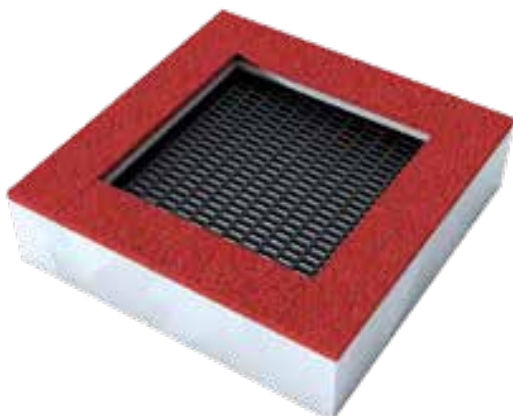

• TZMPP-130

• TZMPP-130 NL

Trampoliny ziemne kwadratowe w wersji STANDARD posiadają wąskie lamelki maty skoku. Trampoliny ziemne kwadratowe w wersji NL posiadają maty skoku z lamelk nowego typu NL. Szerokie, wzmocnione – zapobiegają wpadaniu pod matę kluczy lub smartfonów.

Wysokość swobodnego upadku / CFH Critical fall height

Strefa bezpieczeństwa / Safety zone

Waga urządzenia / Device weight

TRAMPOLINY ZIEMNE

GROUND TRAMPOLINES

BESTSELLER!

● TZMPP-150

● TZMPP-150 NL

Trampolina ziemna kwadratowa typ S Square ground trampoline type S

	Wiek / age: 3-15
	Max. ilość / users: 2 (1 zalecana / recommended)
	Długość / Length 150 cm, Szerokość / Width 150 cm Wysokość / Height 40 cm
	100 x 100 cm
	~ 0,45 m
	20-25 +/- 3 cm
	Wys. upadku / CFH: 0,97 m
	Strefa bezpieczna 1,5 m wokół trampoliny – 4,5 x 4,5 m / Safety zone 1.5 m around the trampoline - 4.5 x 4.5 m
	Waga urządzenia / Device weight: 145 kg