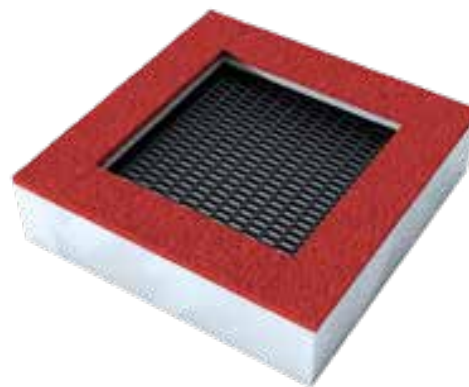

Waga urządzenia / Device weight: 125 kg

Trampolina ziemna kwadratowa typ SM Square ground trampoline type SM

Wiek / age: 3-15

Max. ilość / users: 1 (1 zalecany / recommended)

Długość / Length 130 cm, Szerokość / Width 130 cm
Wysokość / Height 40 cm

80 x 80 cm

~ 0,45 m

20-25 +/- 3 cm

Wys. upadku / CFH: 0,45-1,4 m

Strefa bezpieczna 1,5 m wokół trampoliny – 4,3 x 4,3 m /
Safety zone 1.5 m around the trampoline - 4.3 x 4.3 m

Waga urządzenia / Device weight: 135 kg

• TZMPP-130

• TZMPP-130 NL

Trampoliny ziemne kwadratowe w wersji STANDARD posiadają wąskie lamelki maty skoku. Trampoliny ziemne kwadratowe w wersji NL posiadają maty skoku z lamelk nowego typu NL. Szerokie, wzmocnione – zapobiegają wpadaniu pod matę kluczy lub smartfonów.