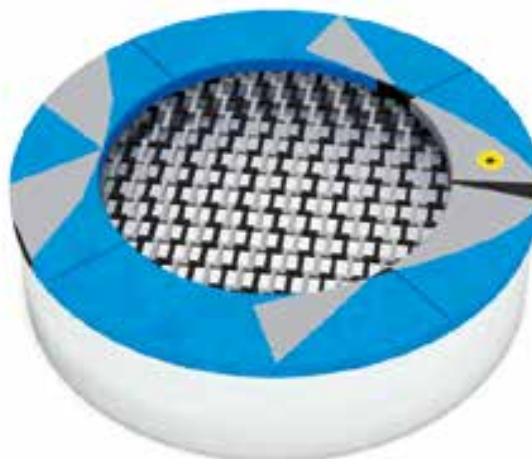

• TZMPPO-150 CS1

• TZMPPO-150 NL CS1