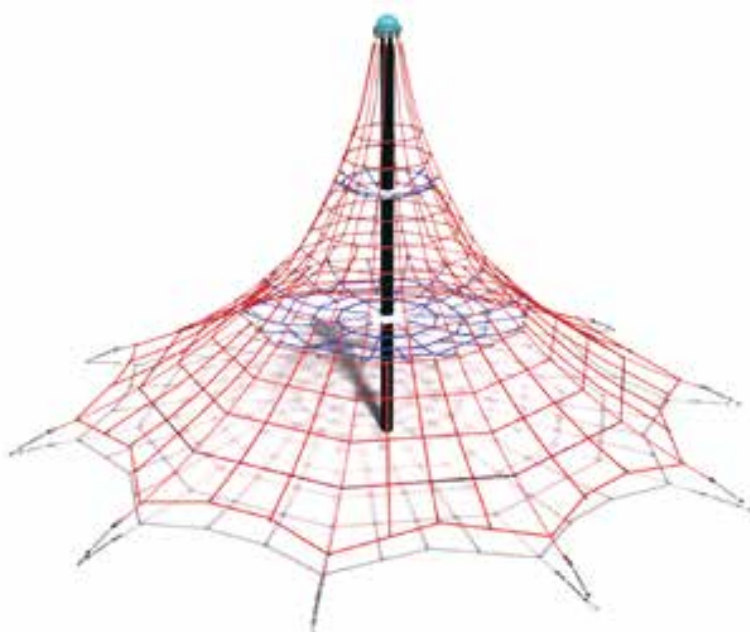

ROPE SYSTEMS

Piramida linowa **MERKURY** *MERCURY rope pyramid*

Wiek / age: 3-15

Max. ilość / users: 8 (4-6 zalecane / recommended)

Średnica / Diameter 500 cm
Wysokość / Height 350 cm

Wys. upadku / HIC: 1,8 m

Pole strefy bezpieczeństwa: 38,5 m² /
Safety zone field 38.5 m²

Piramida linowa **MIDI AZTEC/SATURN** *AZTEC/SATURN MIDI rope pyramid*

Wiek / age: 3-15

Max. ilość / users: 18 (8-12 zalecanych / recommended)

Średnica / Diameter 850 cm
Wysokość / Height 450 cm

Wys. upadku / CFH-HIC: 2,2 m

Pole strefy bezpieczeństwa: 41,2 m² /
Safety zone field 41.2 m²

Piramida linowa **MAXI UFO** *MAXI UFO rope pyramid*

Wiek / age: 3-15

Max. ilość / users: 40 (10-20 zalecanych / recommended)

Średnica / Diameter 1050 cm
Wysokość / Height 550 cm

Wys. upadku / CFH-HIC: 2,5 m

Pole strefy bezpieczeństwa: 141 m² /
Safety zone field 141 m²

• **UFO**