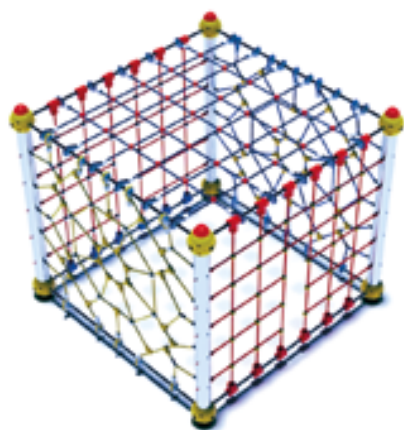

Średnica / Diameter 1050 cm
Wysokość / Height 550 cm

Wys. upadku / CFH-HIC: 2,5 m

Pole strefy bezpieczeństwa: 141 m² /
Safety zone field 141 m²

• **UFO**

• QUBE

Linarium 3D QUBE 3D QUBE rope climbing net

Wiek / age: 3-15