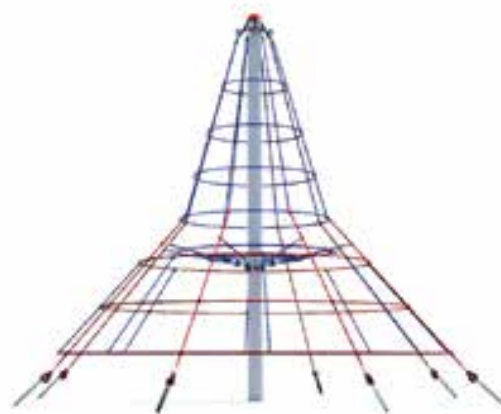

● MERKURY S MIKRO