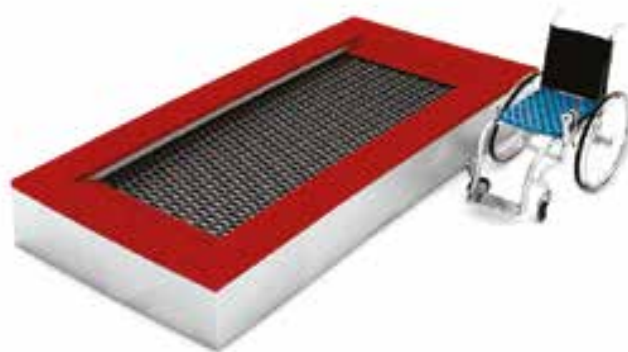

Trampolina ziemna integracyjna typ XL Inclusive ground trampoline type XL

Wiek / age: 3-15

Max. ilość / users: 2 (1 zalecana / recommended)

Długość / Length 350 cm, Szerokość / Width 150 cm
Wysokość / Height 40 cm

Pole skoku / Jump area: 100 x 270 cm

~ 0,45 m

20-25 +/- 3 cm

Wys. upadku / CFH: 0,97 m

Strefa bezpieczna 1,5-2 m wokół trampoliny - 7,5 x 4,5 m /
Safety zone 1.5-2 m around the trampoline - 7.5 x 4.5 m

Waga urządzenia / Device weight: 205 kg