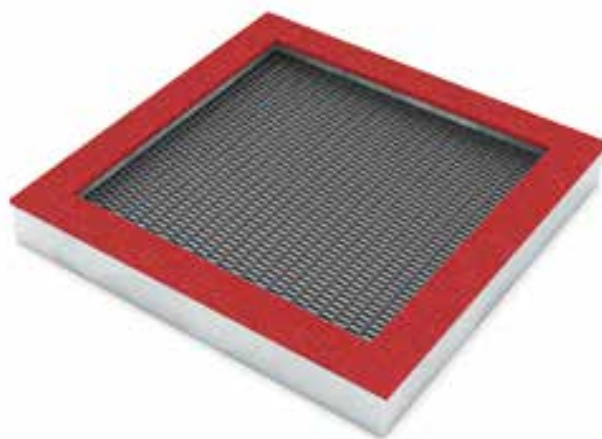

200 x 200 cm

~ 0,45 m

24-28 +/- 3 cm

Wys. upadku / CFH: 0,97 m

Strefa bezpieczna 2,0 x 2,0 m wokół trampoliny – 6,5 x 6,5 m /
Safety zone 2.0 x 2.0 m around the trampoline - 6.5 x 6.5 m

Waga urządzenia / Device weight: 205 kg