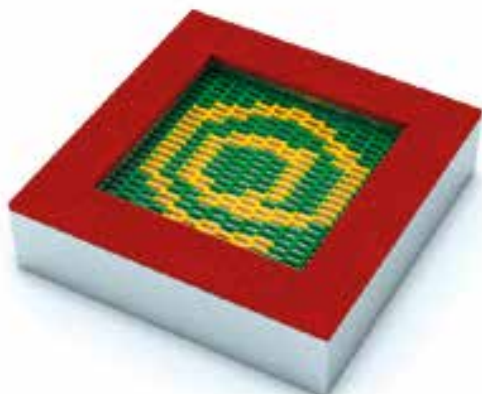

● STANDARD

● NL

Trampolina KOLOR – SAMOLOT COLOR trampoline – AIRPLANE

● TZMPP-150 CJM7

Trampolina KOLOR – „AT-@” COLOR trampoline – “AT-@”

● TZMPP-150 CJM9

DANE TECHNICZNE TRAMPOLIN KOLOR:

Technical data of the trampolines COLOUR: