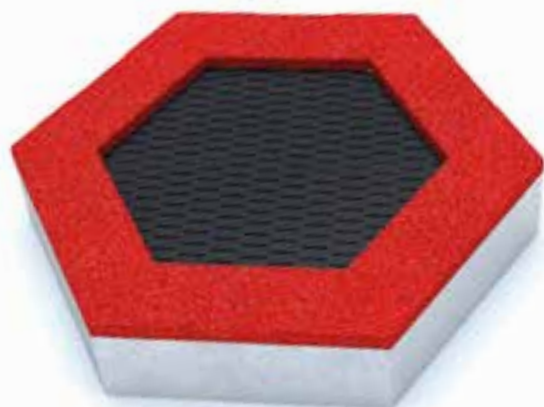

TRAMPOLINY ZIEMNE

GROUND TRAMPOLINES

• TzMPPS-170/150

• TzMPPS-170/150 NL

Trampolina ziemna sześciokątna Hexagonal ground trampoline

Wiek / age: 3-15 lat

Max. ilość / users: 2 (1 zalecana / recommended)

Długość / Length 175 cm, Szerokość / Width 148 cm
Wysokość / Height 40 cm