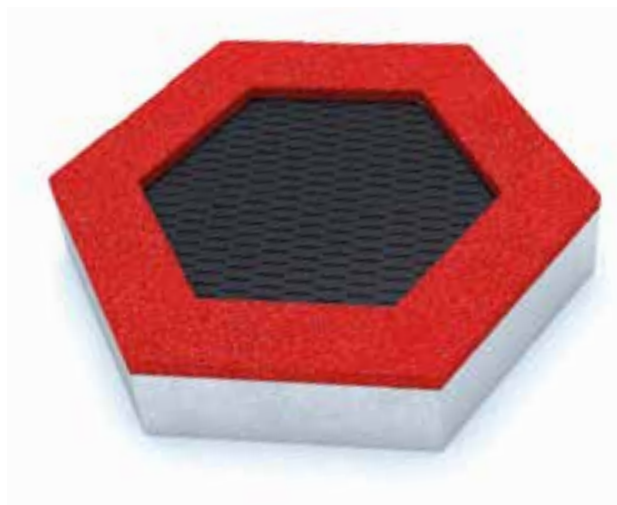

Waga urządzenia / Device weight: 140 kg

TRAMPOLINY ZIEMNE

GROUND TRAMPOLINES

Nasza specjalność: trampoliny ziemne

Jesteśmy jednym z wiodących producentów certyfikowanych trampolin ziemnych, przeznaczonych na publiczne place zabaw. Stawiamy na jakość, wytrzymałość i niezawodność. Nasze trampoliny znajdują uznanie na placach zabaw w całej Europie. Ostatnio wprowadziliśmy do oferty nowe wzory kolorowych trampolin oraz HIT, w postaci tematycznych zestawów imitujących zwierzęta czy np. pojazdy. Jako pierwsi w kraju produkowaliśmy trampoliny typu inclusive play dla dzieci na wózkach inwalidzkich.

NEW!

Trampolina ziemna sześciokątna *Hexagonal ground trampoline*

TZMPPS-170/150 to modułowa trampolina ziemna o sześciokątnym kształcie, który pozwala na łatwe tworzenie dowolnych zestawów na zasadzie plastra miodu.