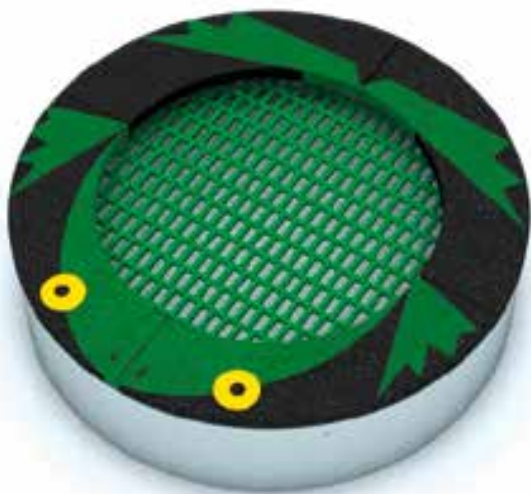

TRAMPOLINY KOLOROWE COLORFUL TRAMPOLINES

BESTSELLER!

TZMPPO-150 CS3

TZMPPO-150 NL CS3

Trampolina KOLOR – okrągła – BIEDRONKA
COLOR trampoline – round – LADYBIRD

	Wiek / age: 3-15
	Max. ilość / users: 2 (1 zalecany / recommended)
	Średnica / Diameter \varnothing 150 cm Wysokość / Height 40 cm
	Pole skoku / Jump area: \varnothing 100 cm
	~ 0,45 m
	20-25 +/- 3 cm
	Wys. upadku / CFH: 0,97 m
	Strefa bezpieczna 1,5 m wokół trampoliny - \varnothing 4,5 m / Safety zone 1.5 m around the trampoline - \varnothing 4.5 m
	Waga urządzenia / Device weight: 145 kg

TRAMPOLINY KOŁOROWE

COLORFUL TRAMPOLINES

Trampolina KOLOR – okrągła – ŻABKA COLOR trampoline – round – FROG

• TZMPPO-150 CS2

• TZMPPO-150 NL CS2

Wiek / age: 3-15

Max. ilość / users: 2 (1 zalecana / recommended)