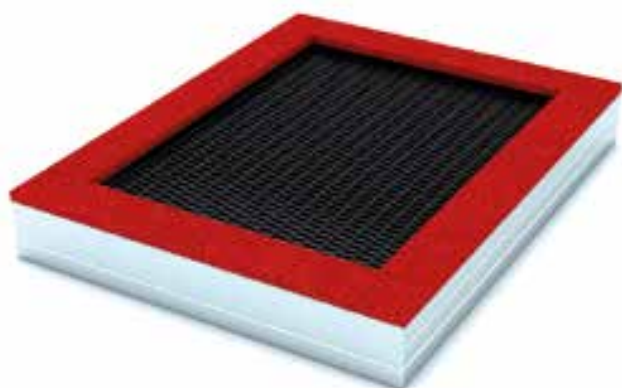

- TZMPP-200/250
- TZMPP-200/250 NL

TRAMPOLINY ZIEMNE

GROUND TRAMPOLINES

Trampolina ziemna okrągła typ MS Round ground trampoline type MS

• TZMPPO-120

• TZMPPO-120 NL

Wiek / age: 3-15

Max. ilość / users: 1 (1 zalecana / recommended)