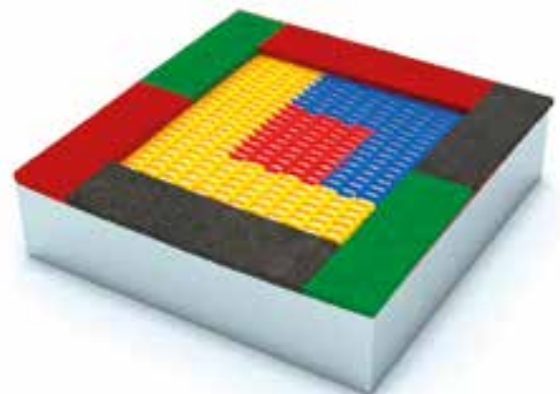

Trampolina KOLOR – MONDRIAN *COLOR trampoline – MONDRIAN*

● TZMPP-150 CJM10