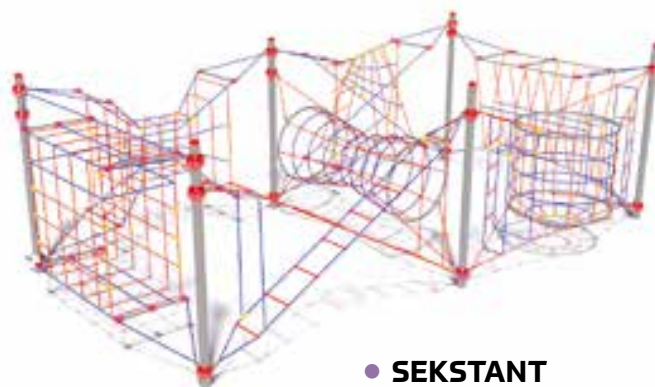

Pole strefy bezpieczeństwa: 14,0 x 10,0 m /
Safety zone field 14.0 x 10.0 m

• SEKSTANT

• SKARPA

Linarium wspinaczkowe SKARPA SKARPA rope climbing net

Wiek / age: 3-15

Max. ilość / users: 12

Długość / Length 800 cm, Szerokość / Width 400 cm
Wysokość / Height 250 cm