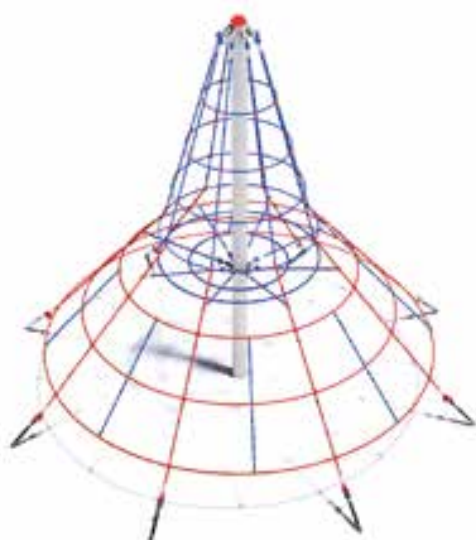

● MERKURY S MINI

Piramida linowa MINI MERKURY S MINI MERKURY S rope pyramid

Wiek / age: 3-15

Max. ilość / users: 4 (1-2 zalecane / recommended)

Średnica / Diameter 450 cm
Wysokość / Height 300 cm

Wys. upadku / CFH-HIC: 1,6 m

Pole strefy bezpieczeństwa: 26,4 m² /
Safety zone field 26.4 m²