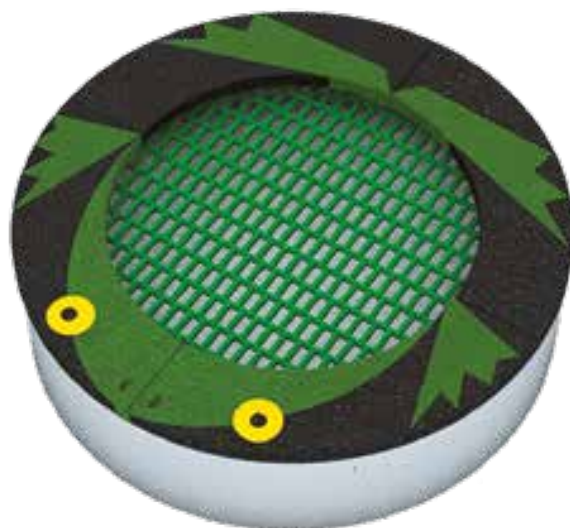

NEW!

Trampoliny z serii Koniczynki *Trampolines - Clovers series*

Trampolina z nowej serii „koniczynek” o nietypowym kształcie z czterema owalnymi sekcjami do skakania i jedną pośrodku.

Wymiary urządzenia: 1,70 m x 1,50 m x 0,4 m

Trampoline from the new "clovers" series with an unusual shape with four oval jumping sections and one in the middle.

Dimensions of the unit: 1.70 m x 1.50 m x 0.4 m

● **KONICZYNYKA CZTEROLISTNA**