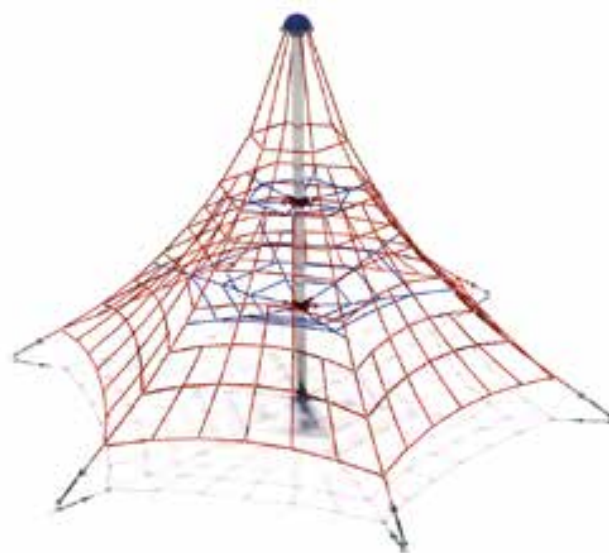

Piramida linowa **MIDI AZTEC/SATURN** *AZTEC/SATURN MIDI rope pyramid*

Wiek / age: 3-15

Max. ilość / users: 18 (8-12 zalecanych / recommended)

Średnica / Diameter 850 cm
Wysokość / Height 450 cm

Wys. upadku / CFH-HIC: 2,2 m

Pole strefy bezpieczeństwa: 41,2 m² /
Safety zone field 41.2 m²

• **AZTEC/SATURN**

Piramida linowa **MAXI UFO** *MAXI UFO rope pyramid*

Wiek / age: 3-15

Max. ilość / users: 40 (10-20 zalecanych / recommended)