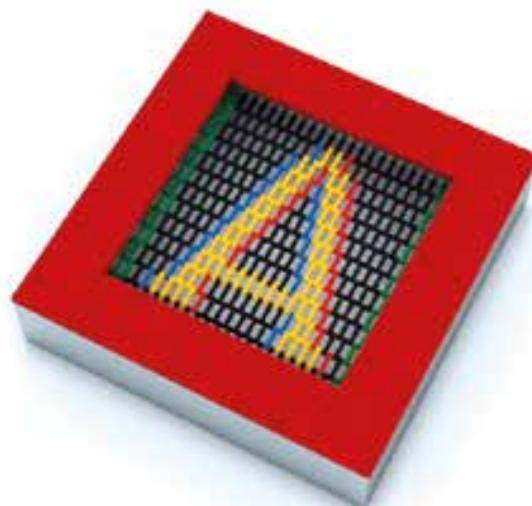

Trampolina KOLOR – LITERA (A-Z)
COLOR trampoline – LETTER (A-Z)

● TZMPP-150 CJM4