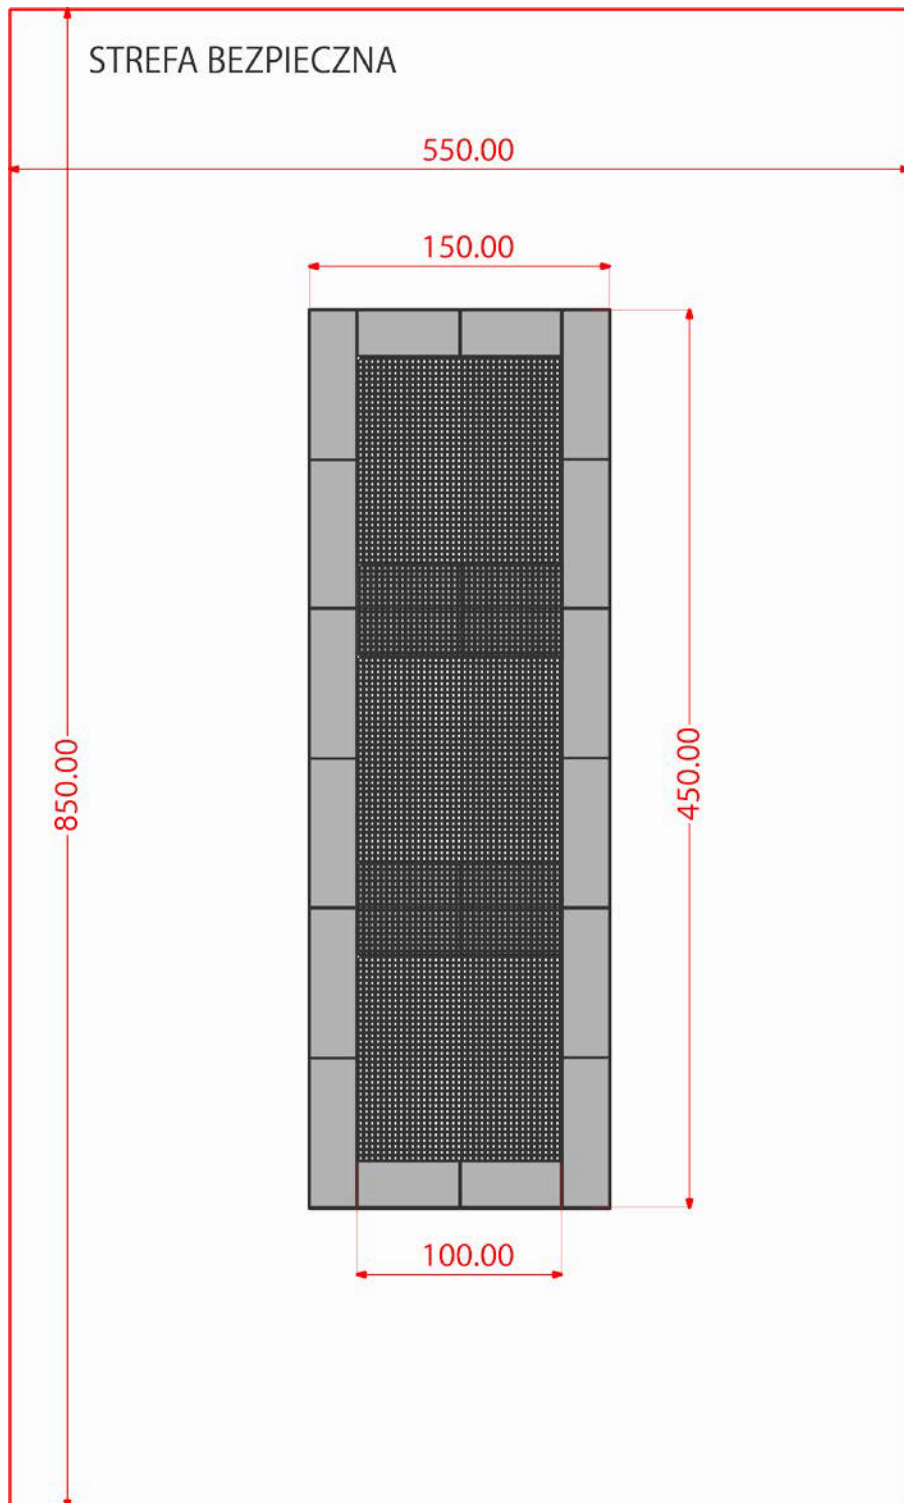

KARTA TECHNICZNA

TRAMPOLINA ZIEMNA TZMPP 150X450

www.mp-play.pl

Strefa bezpieczeństwa: 7,5 x 5,5 m