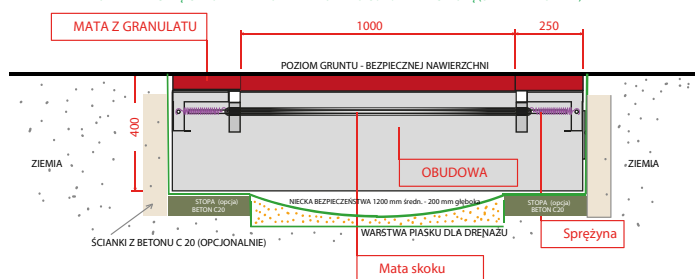

Strefa bezpieczeństwa: 850 x 550 cm

Wymiary kompletnego wyrobu:

Długość 450 cm, szer. 150 cm h-40 cm,

pole skoku – 400x100 cm.

Waga urządzenia: 345 kg

Dopuszczalne obciążenie statyczne 280 kg

Produkt certyfikowany, zgodny z wymaganiami

normy: EN 1176-1:2017 oraz TÜV.

Konstrukcja pozwala na dostęp do wnętrza dla konserwacji poprzez wypięcie sprężyn (specjalny przyrząd) lub przez uniesienie górnej obudowy.

Mocowanie sprężyn (certyfikowanych TÜV) do ramy poprzez zaczepy (ocynk) wspawane do wnętrza ramy.

TRAMPOLINA ZIEMNA TZMPP 150X450

www.mp-play.pl

Strefa bezpieczeństwa: 7,5 x 5,5 m

SCHEMAT MONTAŻU:
WŁOŻYĆ TRAMPOLINĘ W OTWÓR (ZIEMNY LUB BETONOWY) - PRZED WŁOŻENIEM WYPOZIOMOWAĆ PODŁOŻE WYKOP
POWINIEN BYĆ WIĘKSZY OD WYMIARÓW TRAMPOLINY O 30-40 mm NA STRONĘ (ULATWIA WŁOŻENIE)