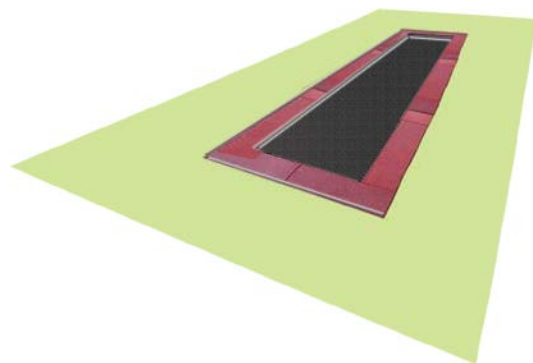

KARTA TECHNICZNA

TRAMPOLINA ZIEMNA TZMPP 150X450

www.mp-play.pl

Konstrukcja obudowy profile i blacha stalowa - ocynkowana.

Mata skoku - z plastikowych lamelek nawleczonych na linkę stalową (ocynk)

śr. 6 mm w otulinie PCV. Linki zakończone kauszą podpięte do stalowych (ocynk), certyfikowanych (TUV) sprężyn podpiętych do wnętrza obudowy.

TRAMPOLINA ZIEMNA TZMPP 150X450

www.mp-play.pl

Strefa bezpieczeństwa: 7,5 x 5,5 m

SCHEMAT MONTAŻU:
WŁOŻYĆ TRAMPOLINĘ W OTWÓR (ZIEMNY LUB BETONOWY) - PRZED WŁOŻENIEM WYPOZIOMOWAĆ PODŁOŻE WYKOP
POWINIEN BYĆ WIĘKSZY OD WYMIARÓW TRAMPOLINY O 30-40 mm NA STRONĘ (ULATWIA WŁOŻENIE)